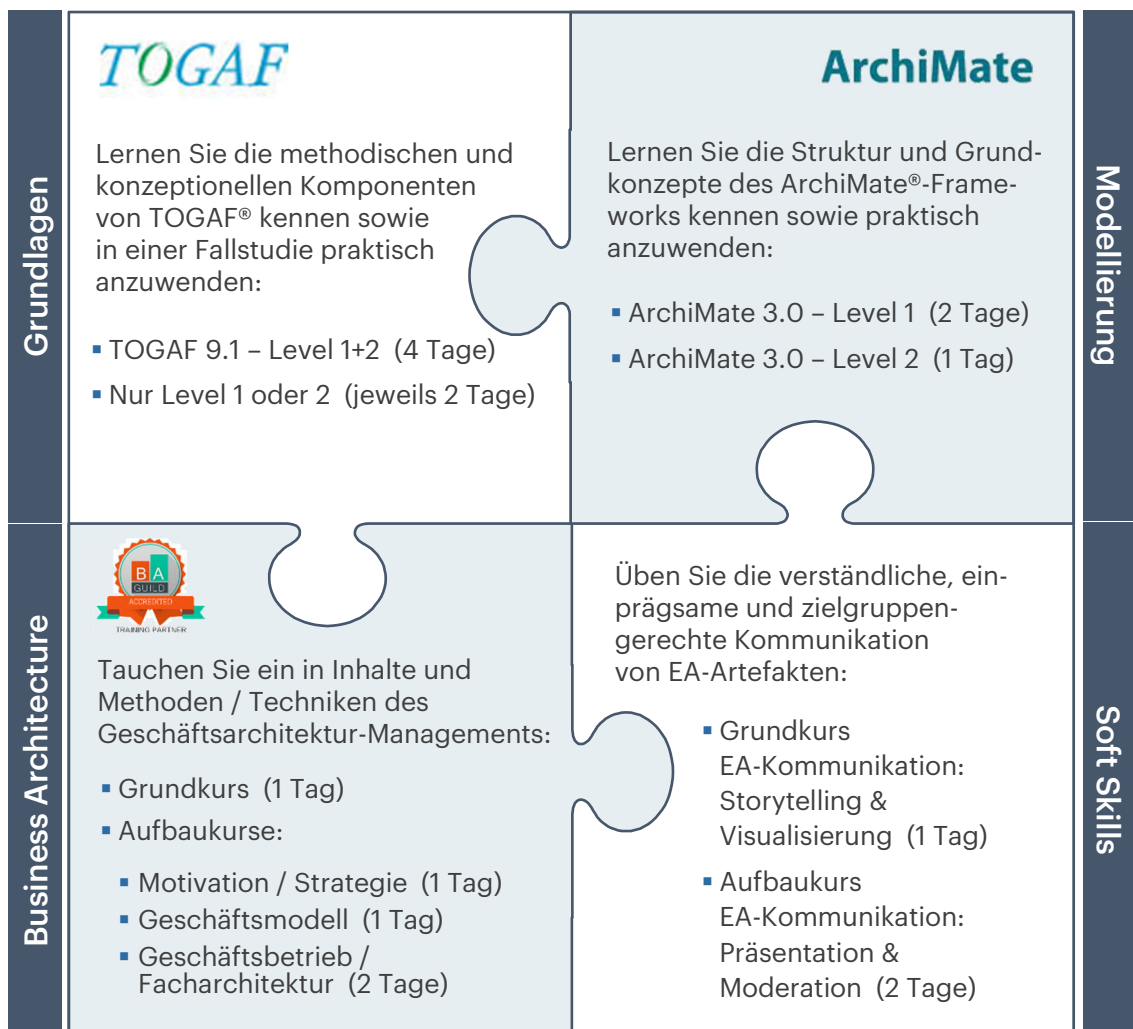

## EAM-Schulungen / -Seminare

Praxisorientierte Aus- und Weiterbildung für Architekten

Unser Schulungscurriculum umfasst ein breites Spektrum an EAM-Themen, jeweils mit Grund- sowie spezifischen Aufbaukursen. Auch Soft Skills für Architekten lassen wir nicht unberücksichtigt. Sie haben die Wahl zwischen der Teilnahme an einem öffentlichen Training oder der Organisation einer Inhouse-Schulung: